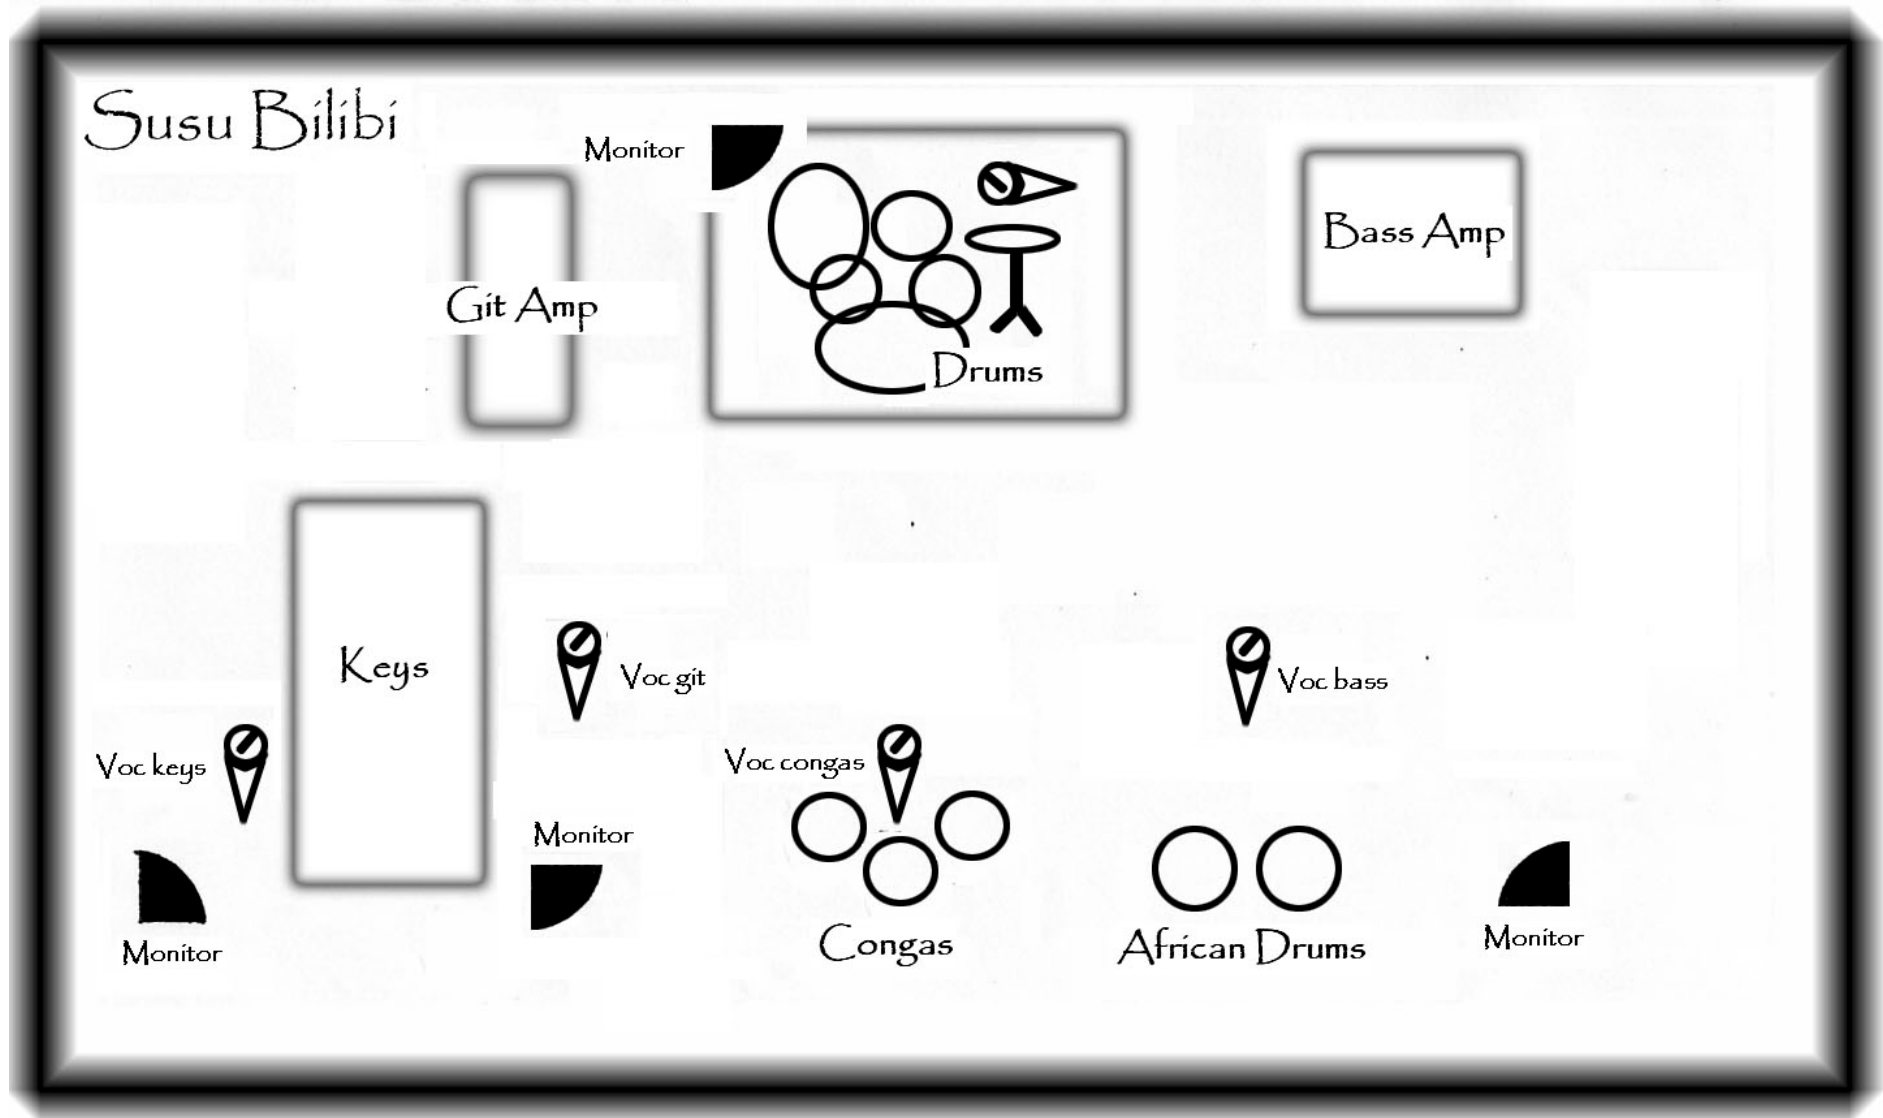

Susu Bilibi

Bühnenaufstellung

Susu Bilibi

Technical Rider

Anlage zur Bühnenaufstellung:

Bass-Drum	Mikro D112	Gitarre	Mikro N/D 408
Snare	Mikro SM 57	Keyboards L	DI Box
Tom 1	Mikro N/D 408	Keyboards R	DI Box
Tom 2	Mikro N/D 408	Vocal Gitarre	Micro SM 58
Tom 3 – Floor Tom	Mikro N/D 408	Vocal Keyboards	Micro SM 58
Hi-Hat	Mikro C391 B	Vocal Drum	Micro SM 58
Overhead	Mikro C 391 B	Vocal Bass	Micro SM 58
1. Conga	Mikro SM 57	Hallgerät für Snare	
2. Conga	Mikro SM 57	Digital Delay für Gesang (Z.B. D1500 oder SPX 90)	
African Drums	Mikro N/D 408	4 Monitorwege	
Djembe	Mikro SM 57	4 x 12 '' 2-Wege-Boxen mit 31 Bandedqualizer	
Bass	DI Box		